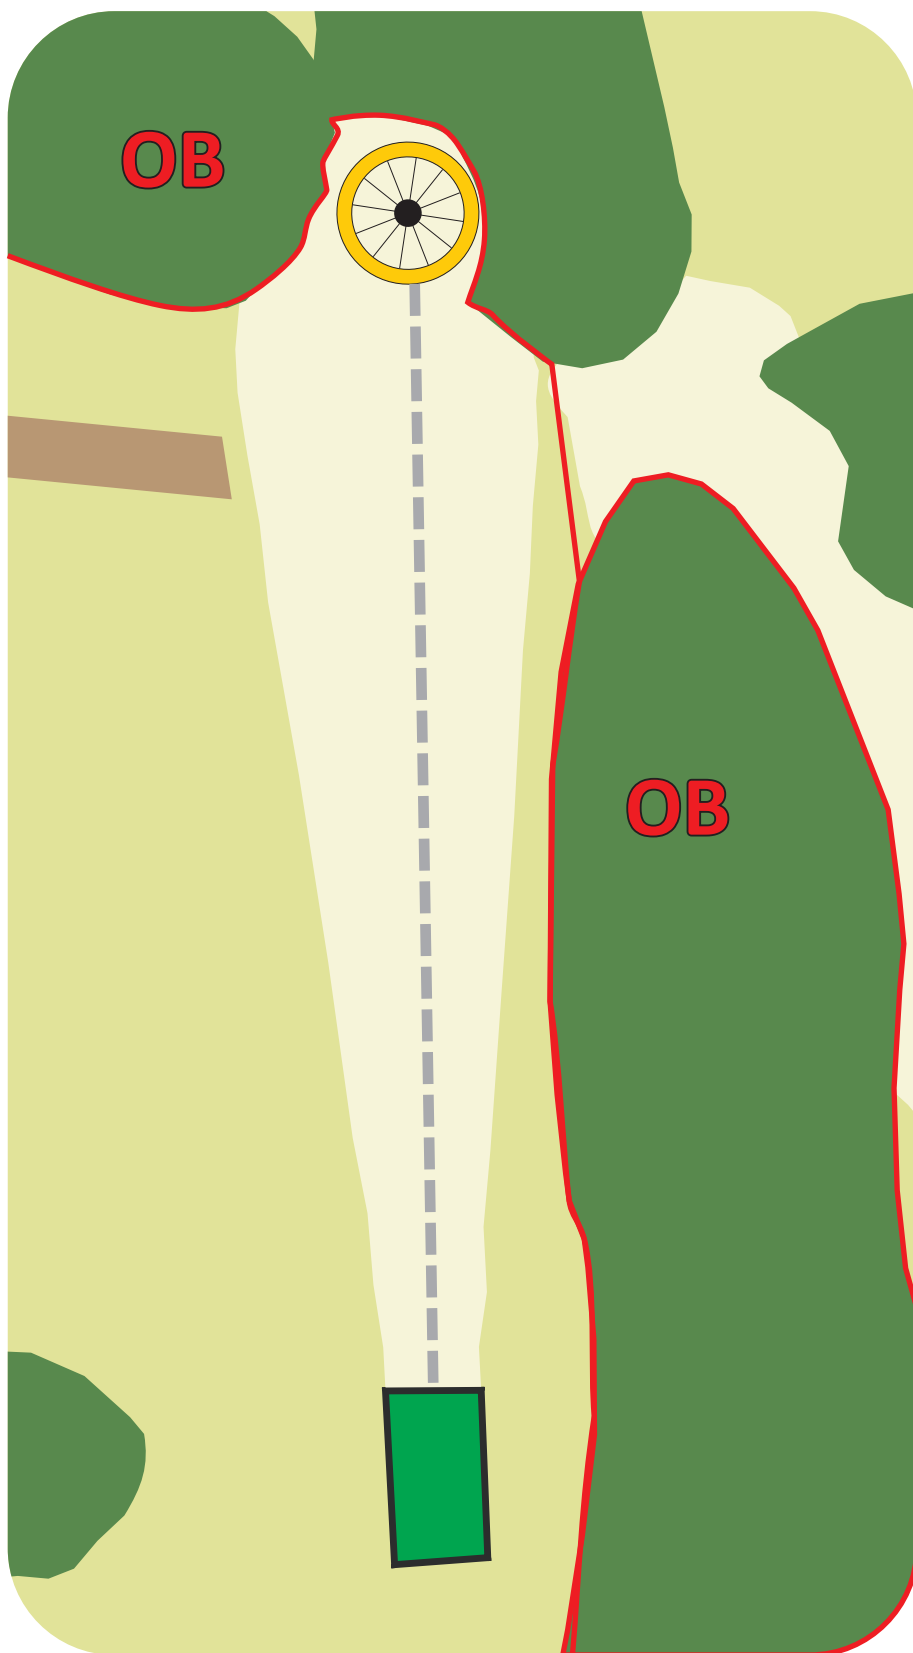

12

Veselí OPEN

PAR 3

65 m

www.dubhill.wz.cz

proDiscgolf.cz