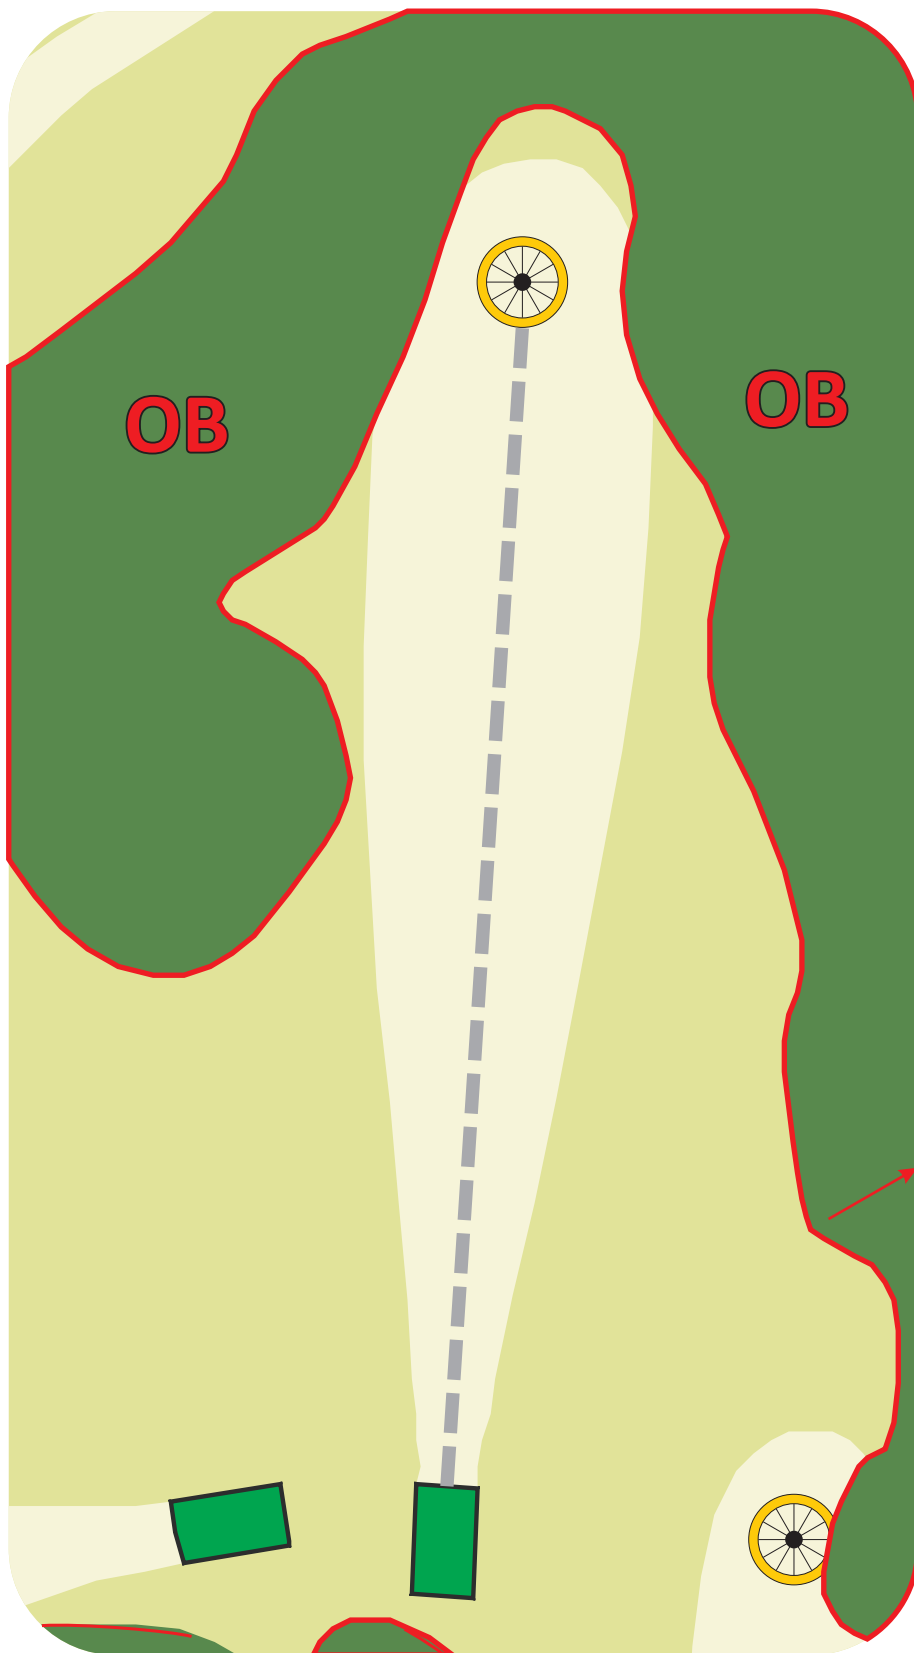

103 m

www.dubhill.wz.cz

proDiscgolf.cz

4

Veselí OPEN

PAR 3

120 m

www.dubhill.wz.cz