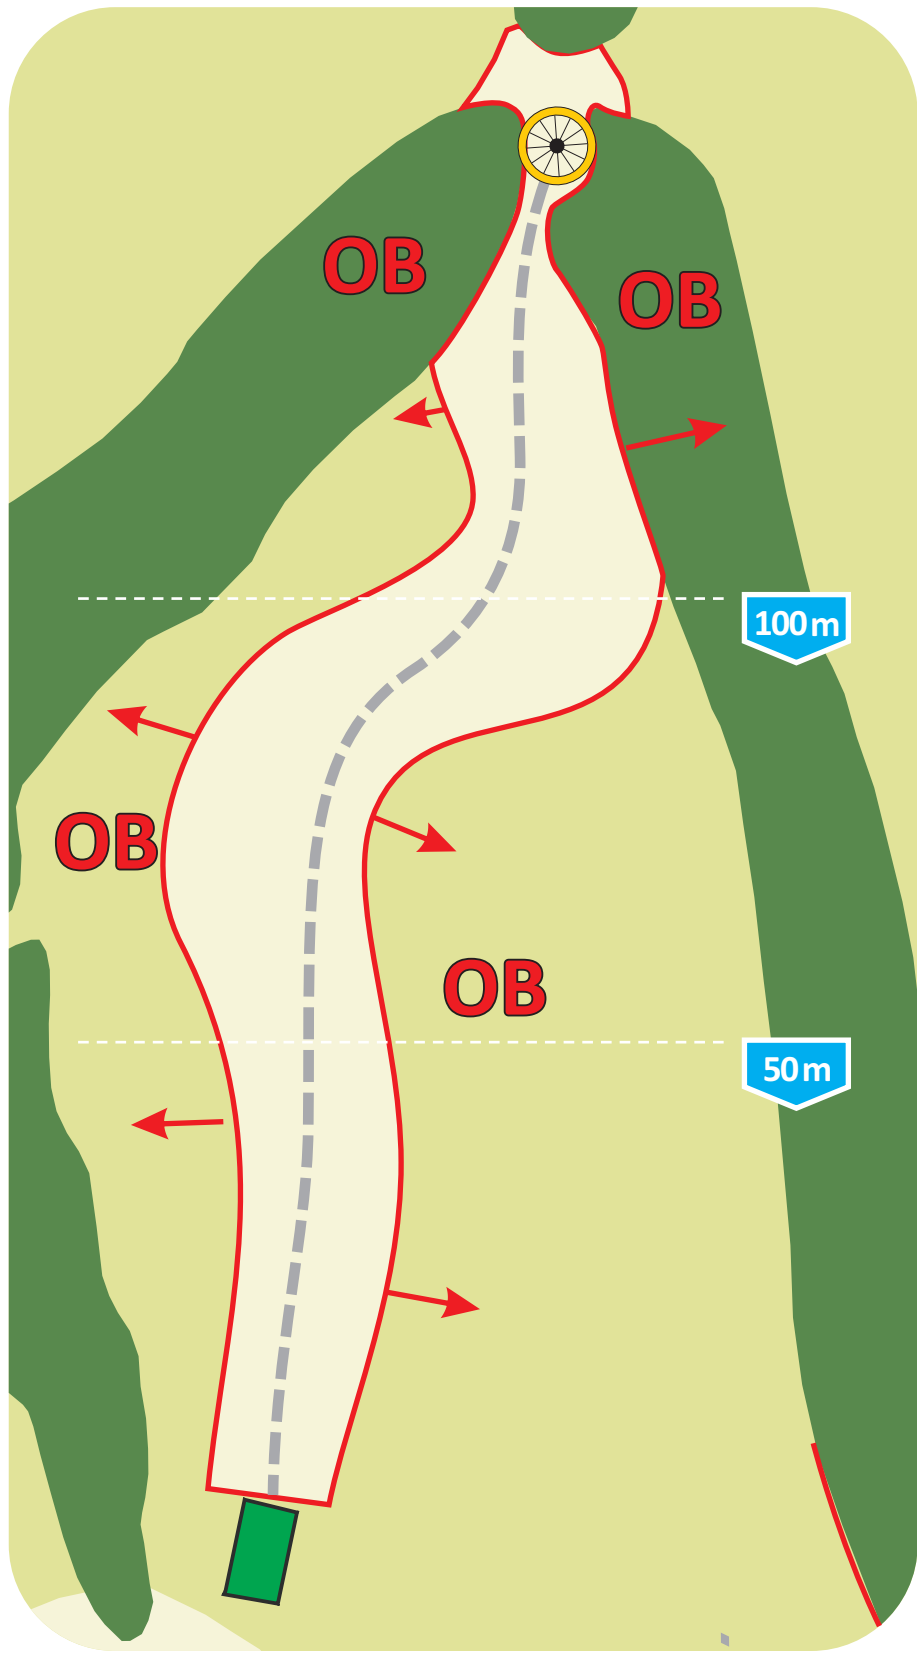

proDiscgolf.cz

10

Veselí OPEN

PAR 4

155 m

dub.hill
DISC U BRBKU

www.dubhill.wz.cz

proDiscgolf.cz