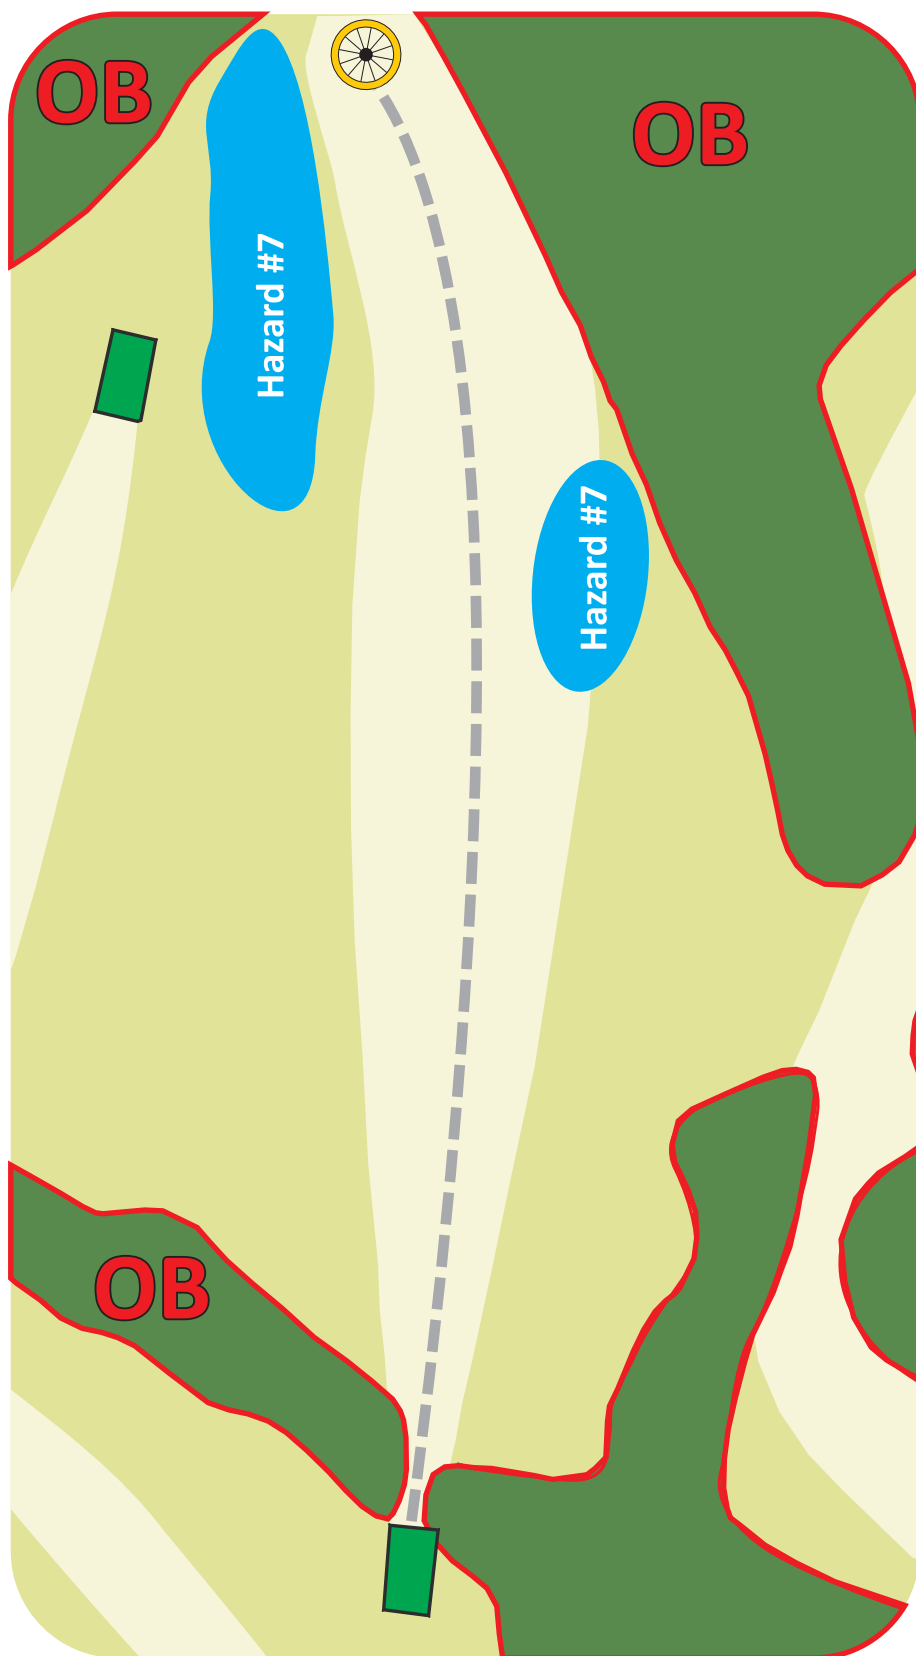

PAR 4

180 m

www.dubhill.wz.cz

proDiscgolf.cz

8

Veselí OPEN

PAR 4

150 m