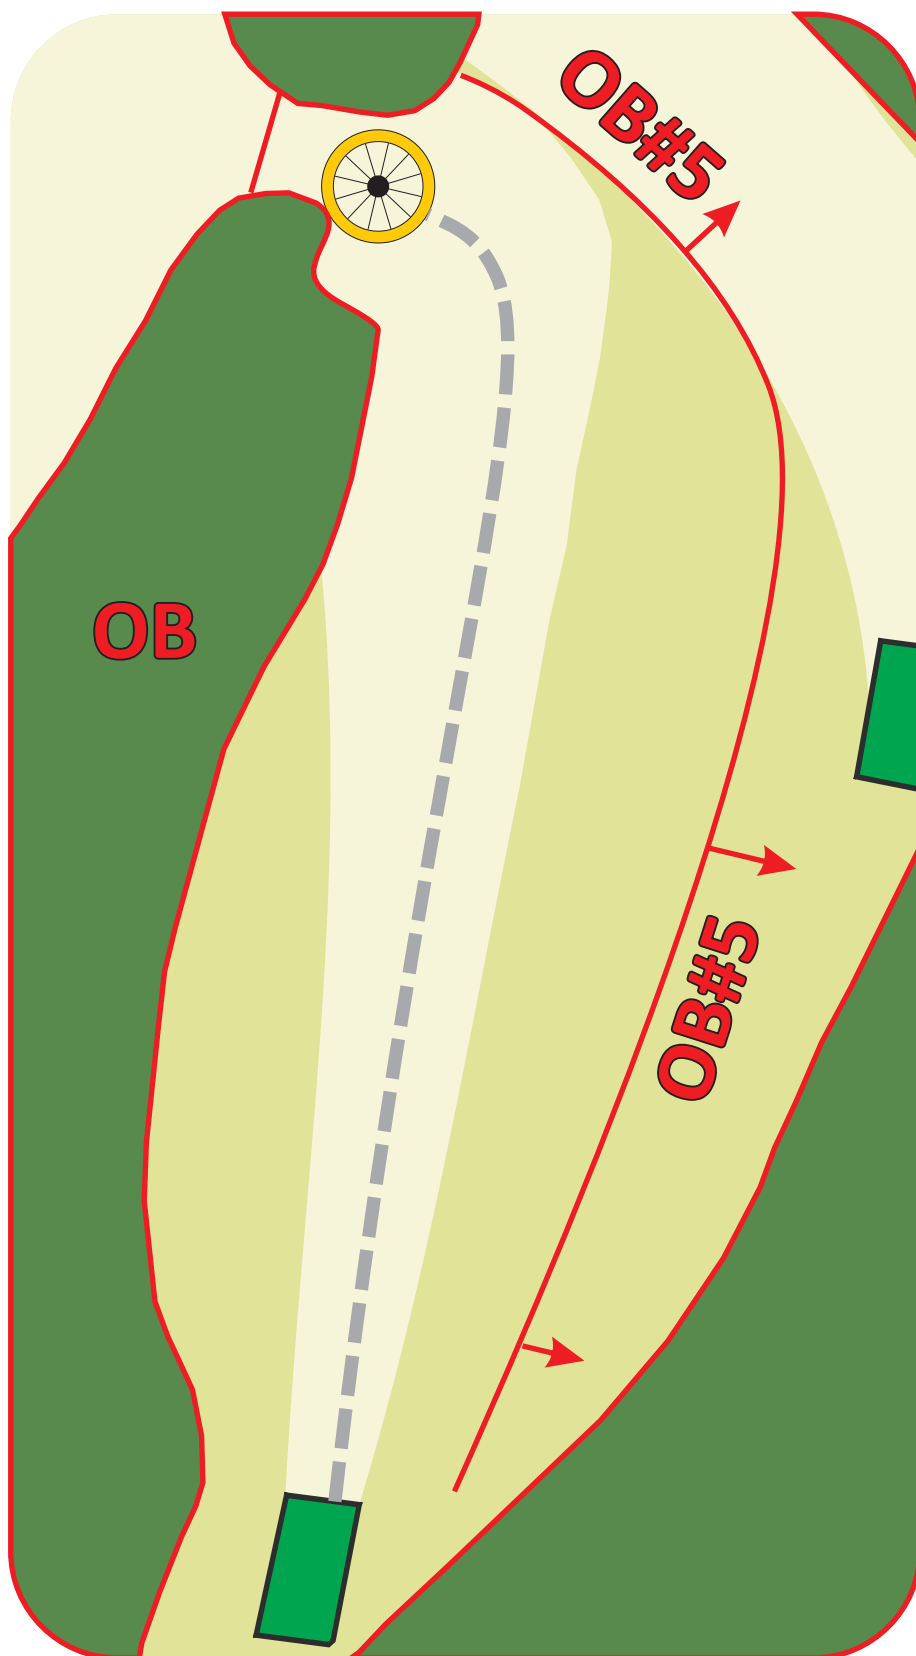

proDiscgolf.cz

5

Veselí OPEN

PAR 4

118 m

www.dubhill.wz.cz

proDiscgolf.cz

6