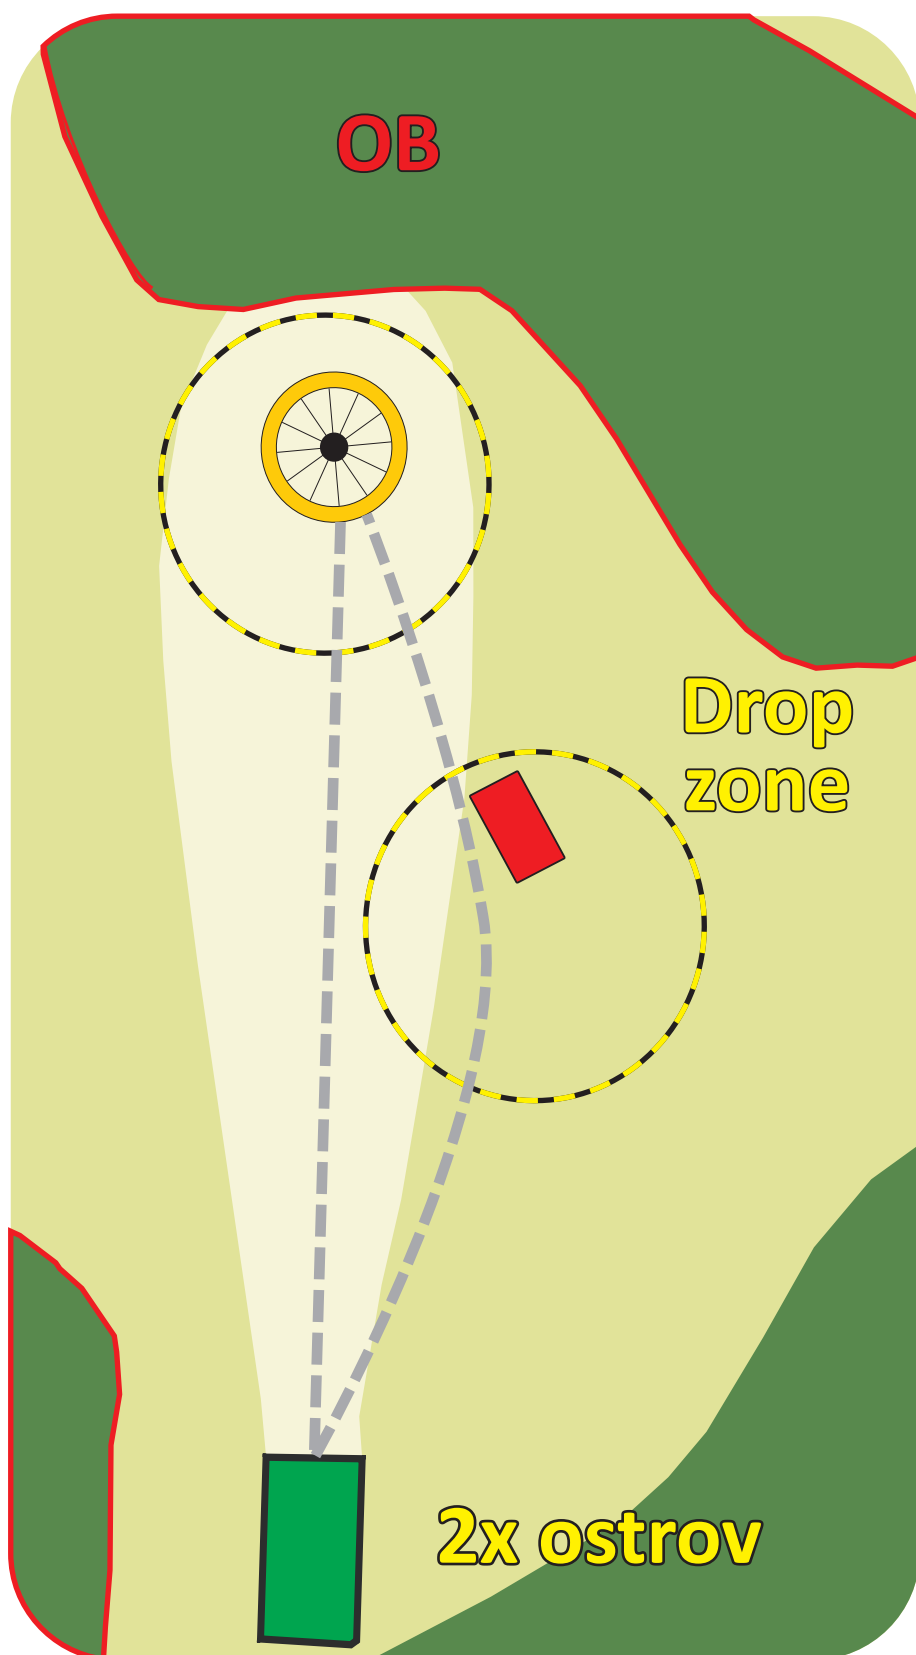

proDiscgolf.cz

15

Veselí OPEN

PAR 3

60 m

www.dubhill.wz.cz

proDiscgolf.cz

16