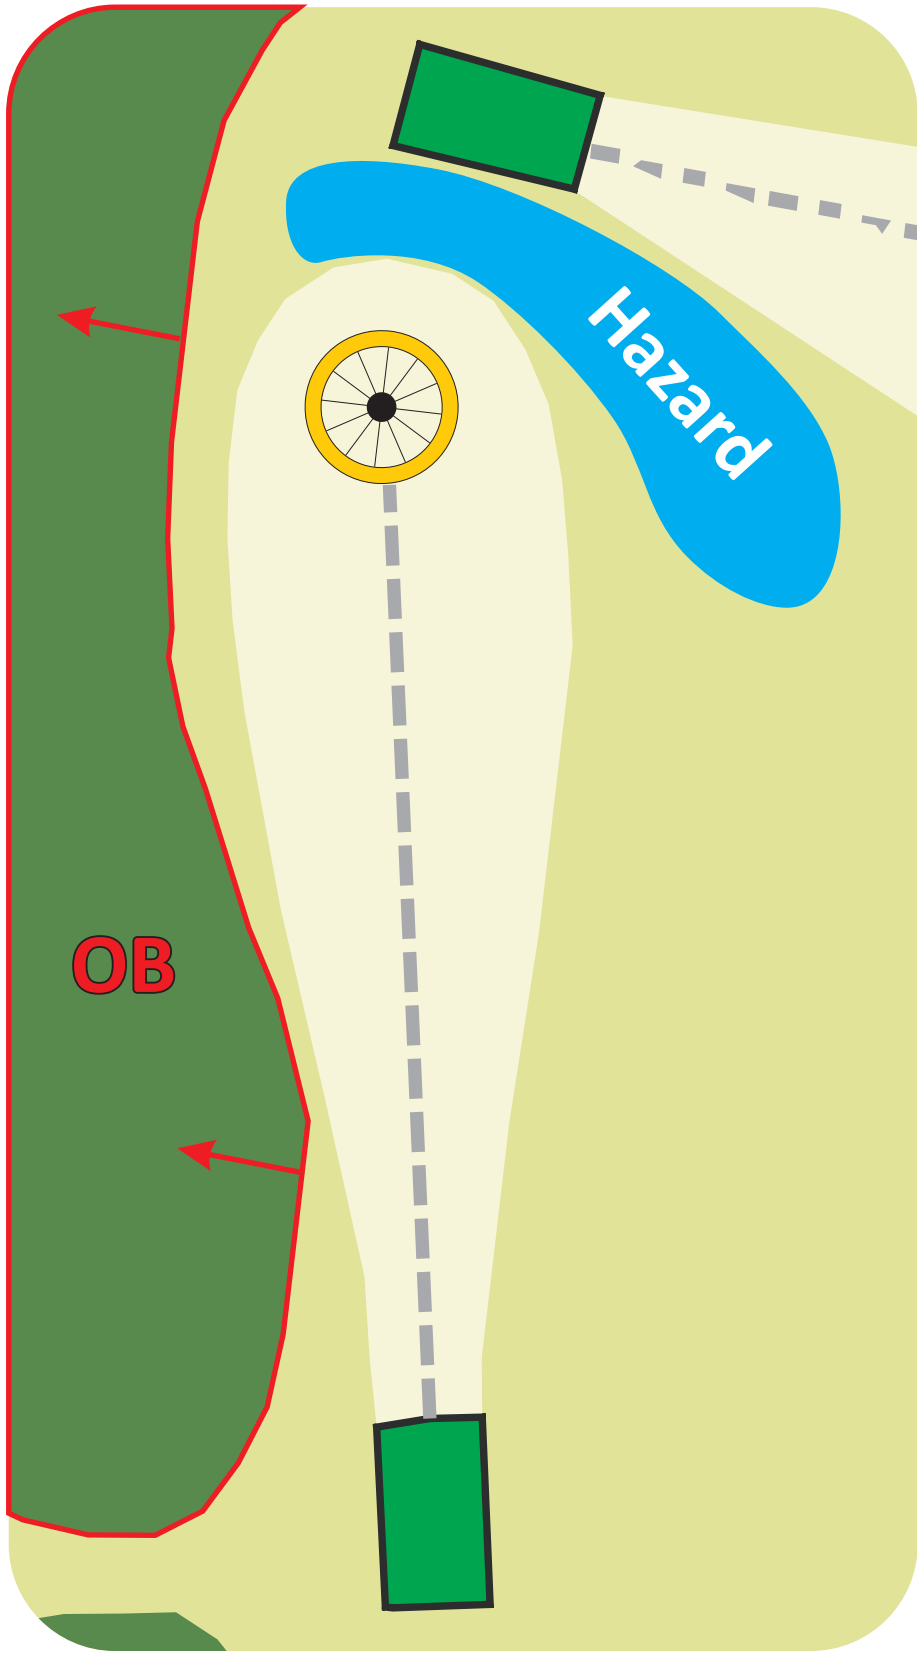

2

Veselí OPEN

PAR 3

65 m

dub.hill
DISC U BRBKU

www.dubhill.wz.cz

proDiscgolf.cz