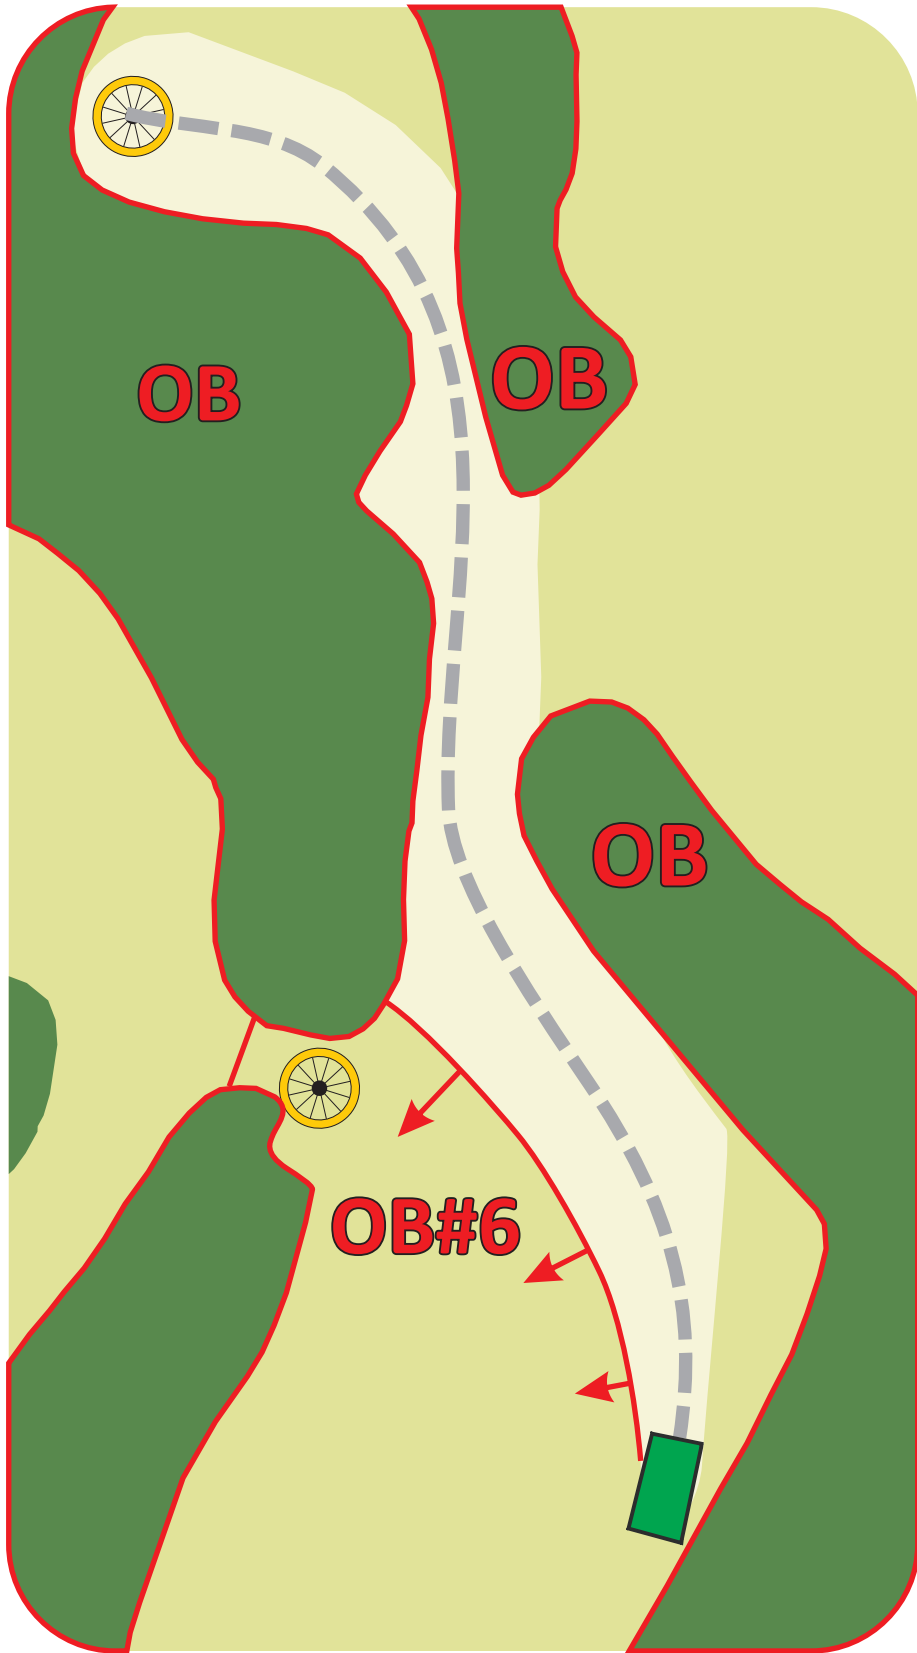

6

Veselí OPEN

PAR 4

165 m

d.u.b.hill
DISC U BRBKU

www.dubhill.wz.cz

proDiscgolf.cz