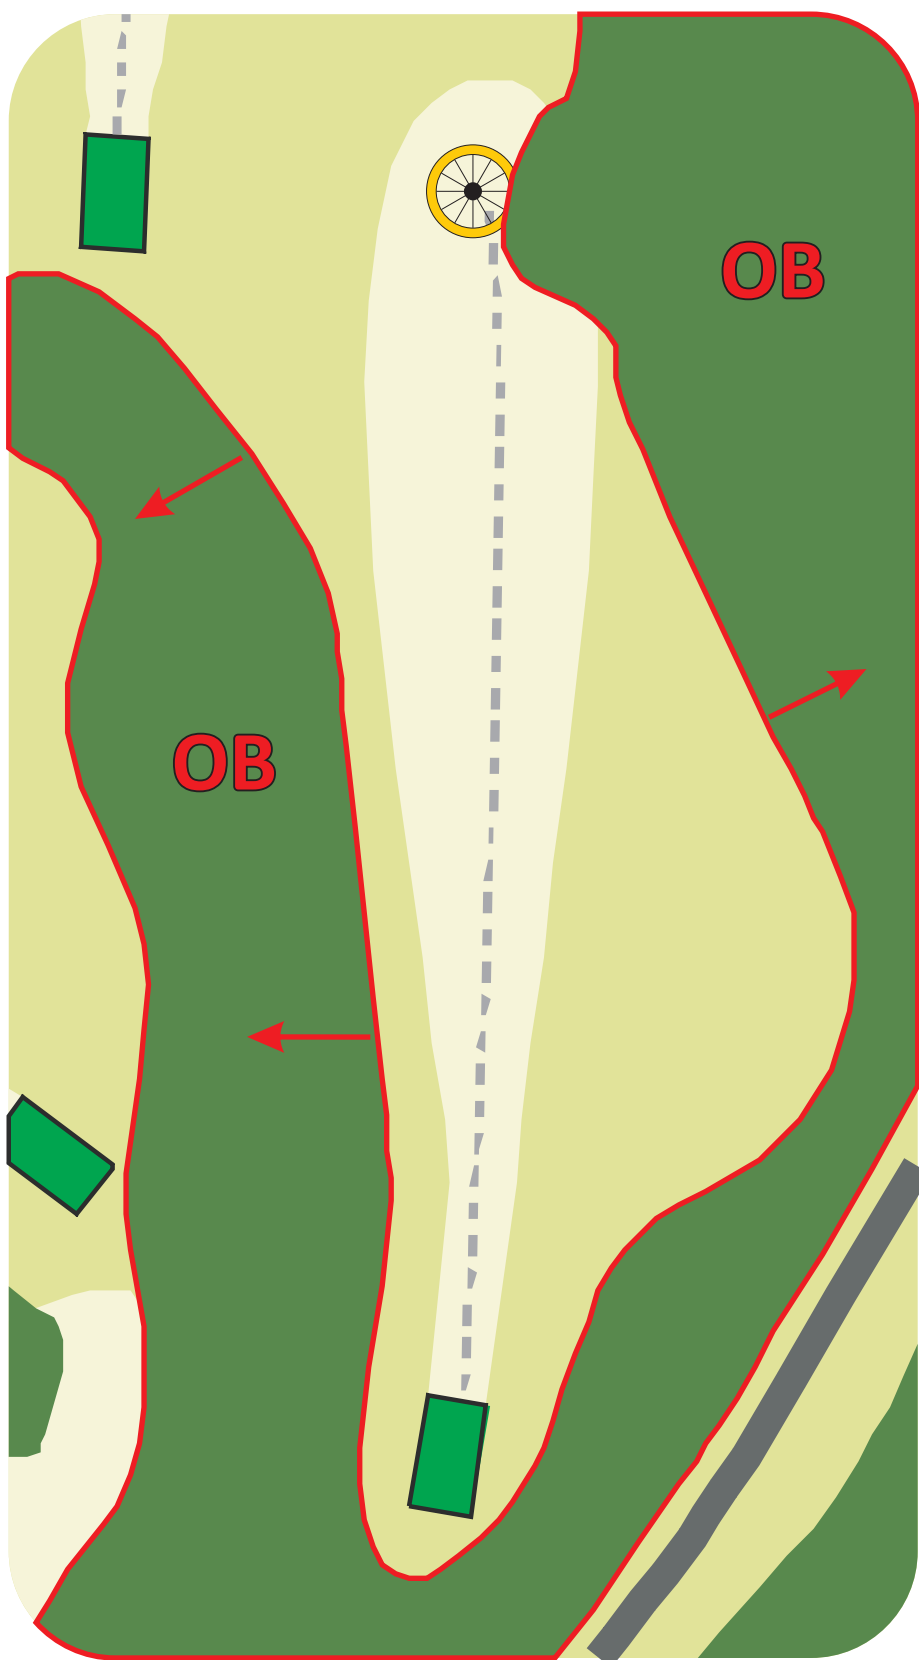

1

Veselí OPEN

PAR 3

110 m

www.dubhill.wz.cz

proDiscgolf.cz

2

Veselí OPEN