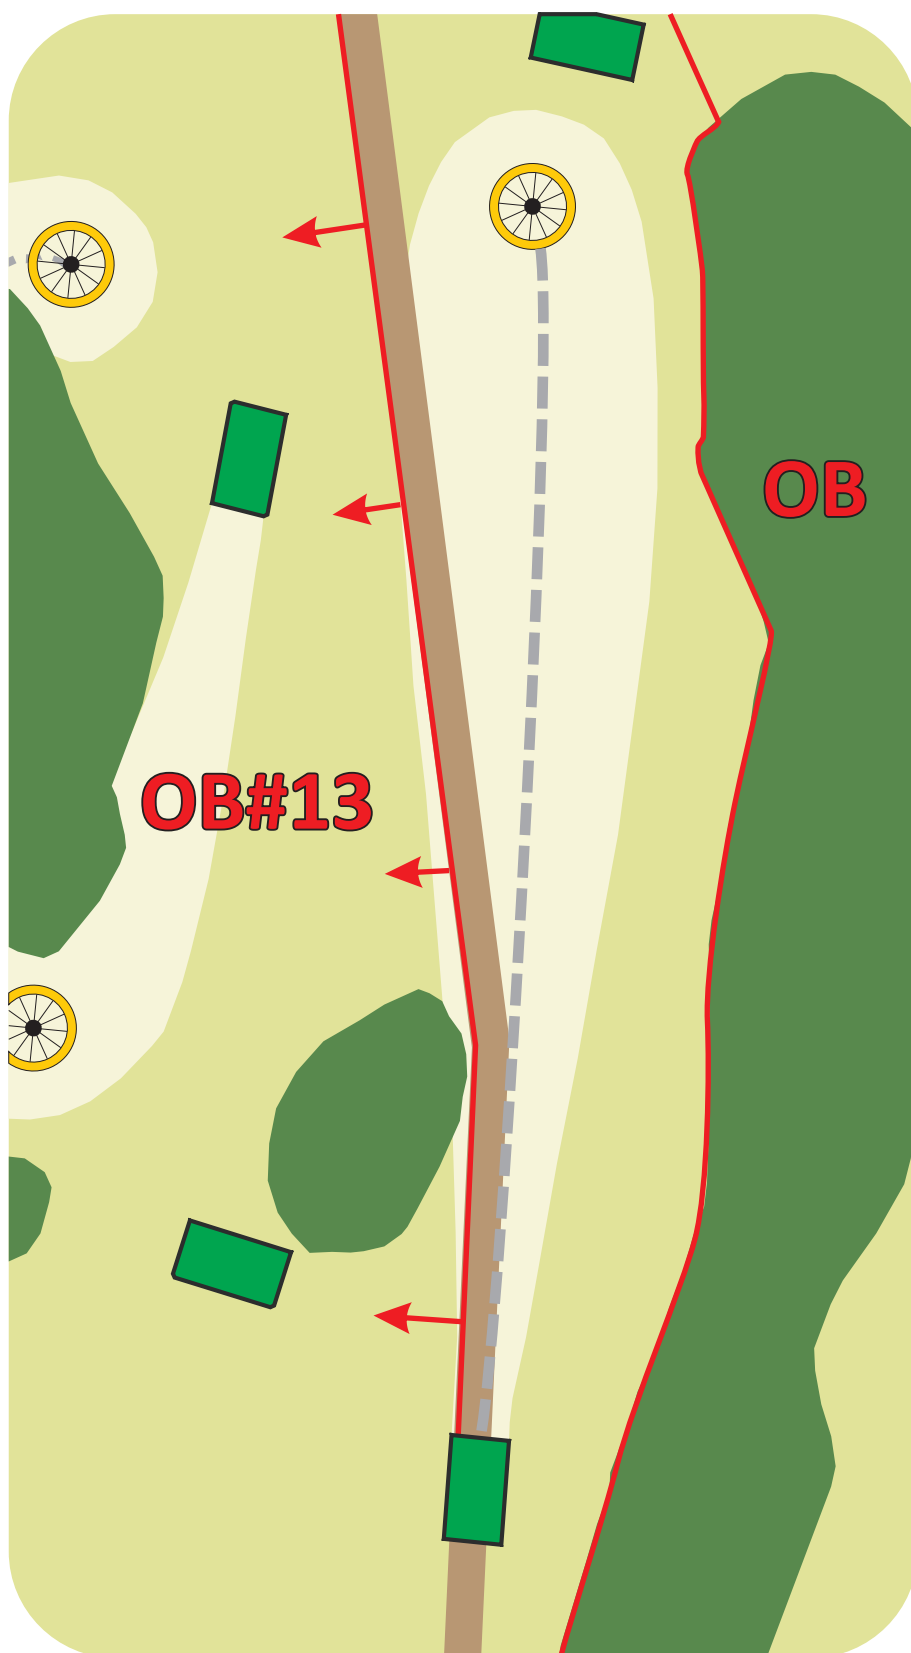

13

Veselí OPEN

PAR 3

135 m

www.dubhill.wz.cz

proDiscgolf.cz