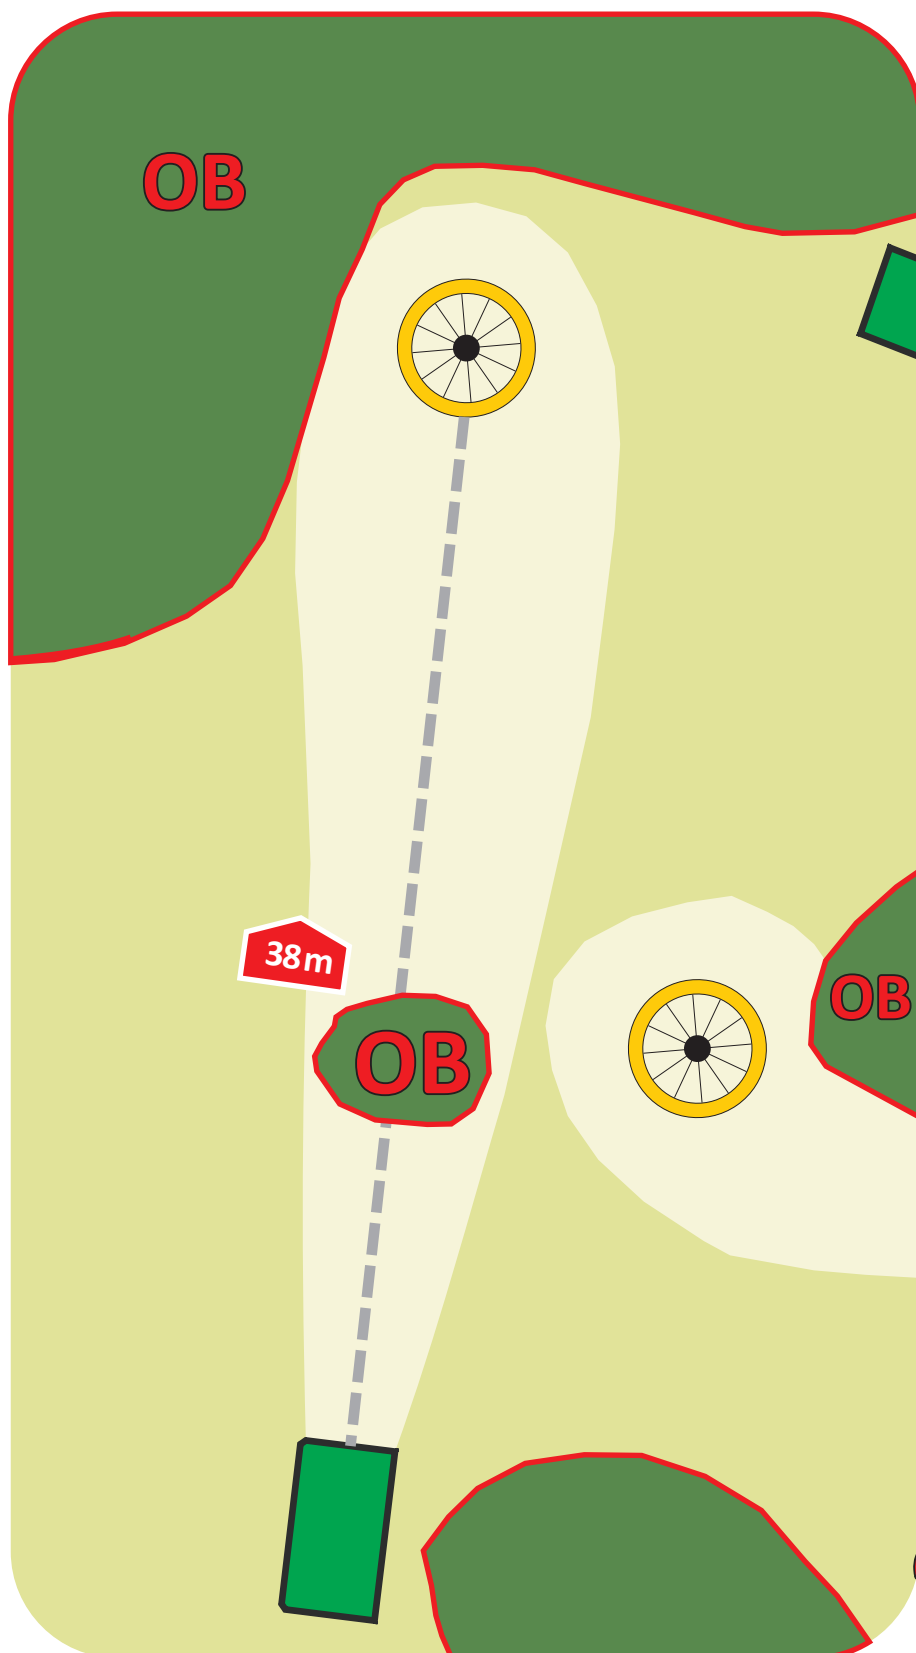

60 m

www.dubhill.wz.cz

proDiscgolf.cz

18

Veselí OPEN

PAR 3

75 m

www.dubhill.wz.cz