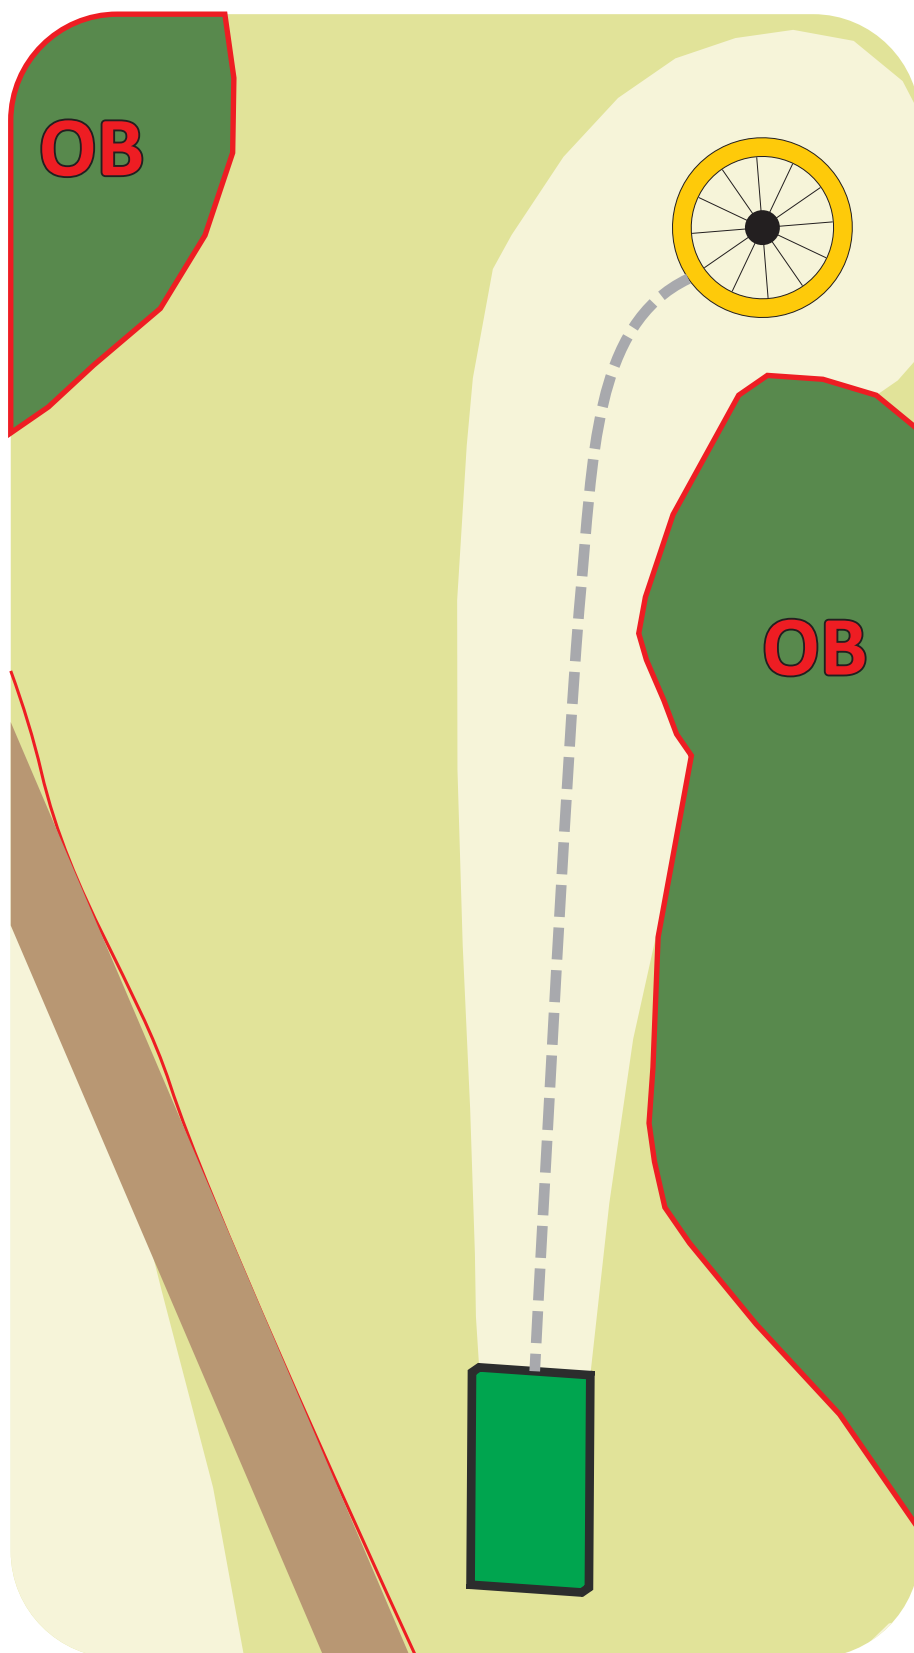

17

Veselí OPEN

PAR 3

60 m

www.dubhill.wz.cz

proDiscgolf.cz