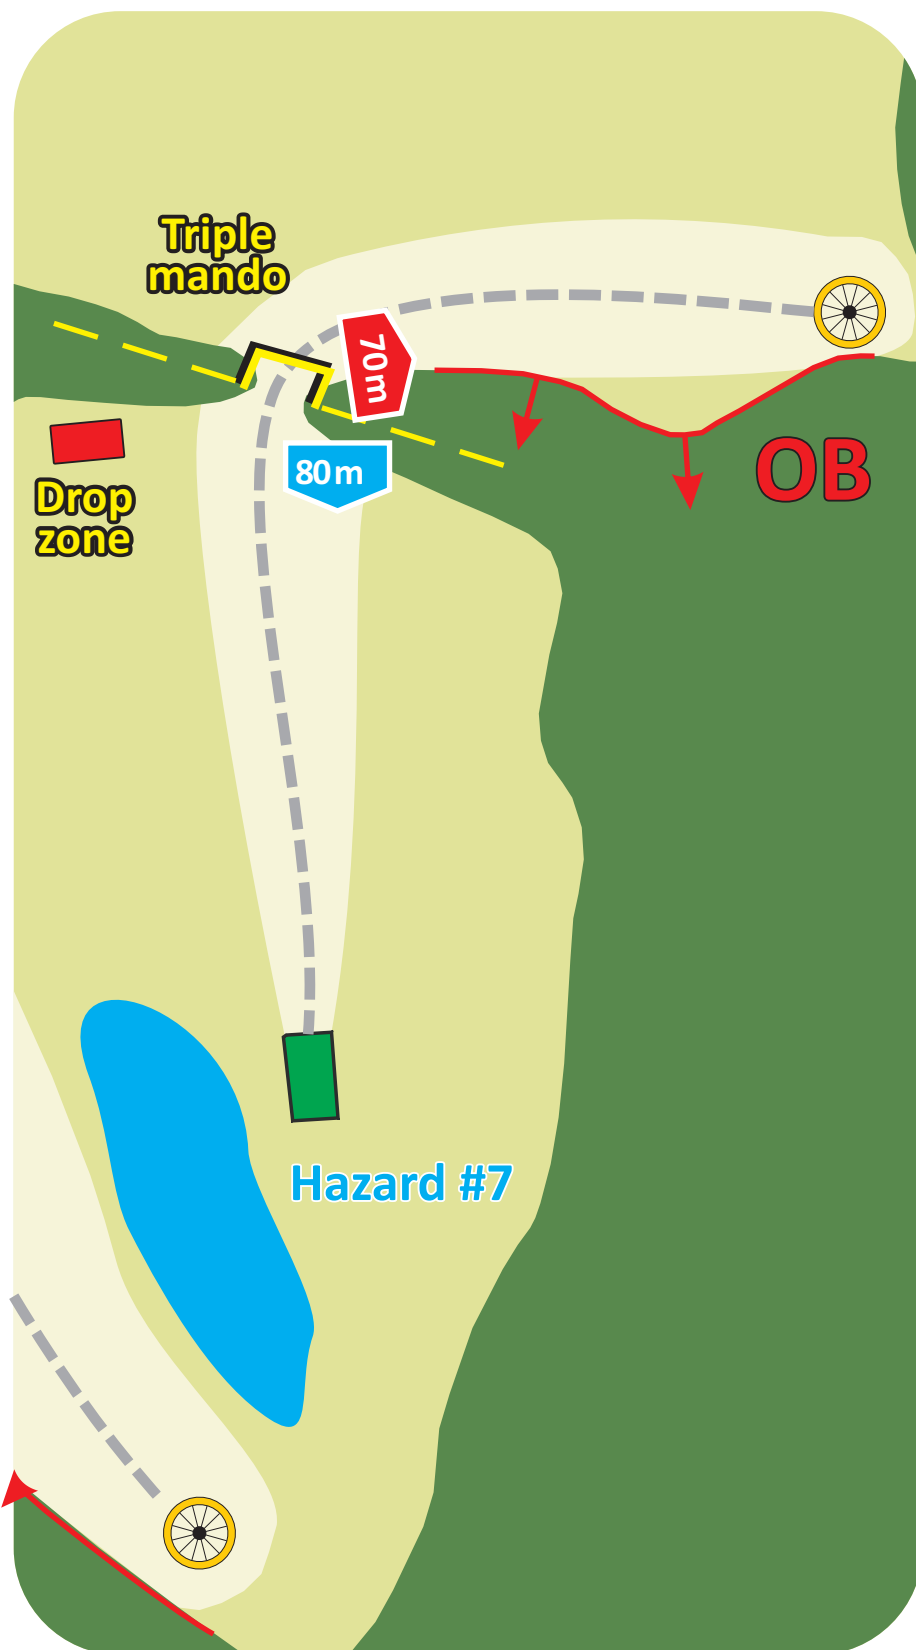

PAR 4

180 m

www.dubhill.wz.cz

proDiscgolf.cz

8

Veselí OPEN

PAR 4

150 m